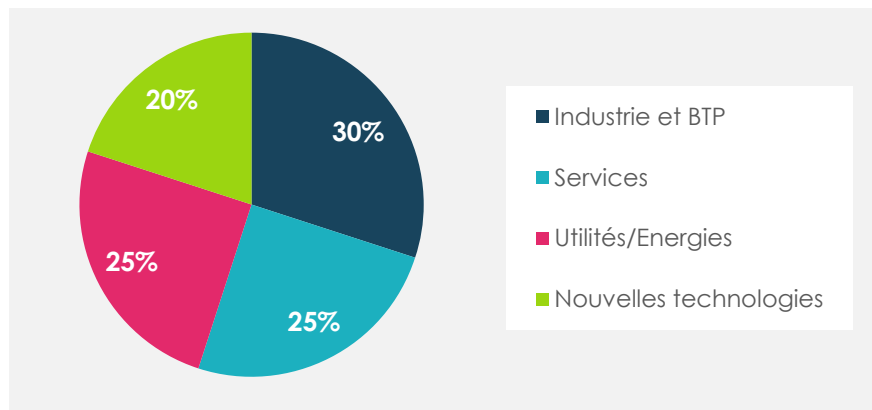

DIBS, CRÉÉE EN 1992, 20 CONSULTANTS BASÉS À PARIS, LYON ET NEW YORK

Conseil en stratégie et management

Cabinet en Marketing de l'offre

Atouts et secteurs d'intervention

- ✓ Des consultants issus de l'Entreprise garantissant des réponses opérationnelles réalistes
- ✓ Des méthodologies créatives favorisant l'adhésion et l'engagement du management

Nos valeurs

- ✓ Stricte confidentialité des échanges et des informations collectées dans le cadre des missions
- ✓ Respect des valeurs d'éthique et d'engagement

L'équipe dirigeante